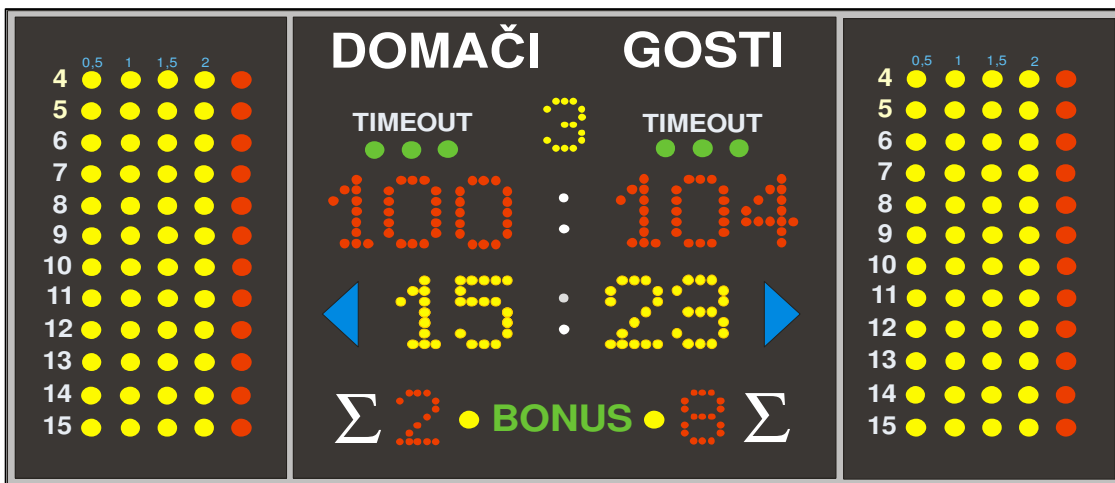

Športni semafor LPX1/07

-Izdelan je za manjše športne dvorane, šolske telovadnice. Višina posameznih alfanumeričnih znakov je 16 oz 20 cm, kar zagotavlja dobro vidljivost od 80 do 90m.

Odlikuje ga:

- enostavna montaža na zid
- enostavna uporaba
- mikroprocesorska izvedba
- dostop, nastavitve in sodniško upravljanje preko PC notesnika plus dodatna USB tipkovnica za košarko
- izbira iger preko menijev za košarko, rokomet, odbojko, mali nogomet, itd
- možnost razširitve za pomožni semafor

Semafor je modularno sestavljen:

- 1) Osnovni prikazovalnik, prikazuje; čas igre, rezultat, periodo, time out-te in bonuse s sirenama ; dimenzije 140 x 130 x 10 cm
- 2) Prikazovalnik osebni napak obeh moštev : 5 osebnih napak za 12 igralcev; dimenzije 70 x 130 x 10 cm,
- 3) Prikazovalnik akcijskega časa z opcijo igralnega časa. Dimenzije 70 x 50 x 10 cm
- 4) Notesnik z dodatno tipkovnico pri košarki

Tehnične podatki:

- napajanje 220V, 50Hz
- max. poraba 100 W
- točnost ure 0,02 sek/h

Športni semafor LPX2/07

-Izdelan je za manjše in srednje športne dvorane, šolske telovadnice . Višina posameznih alfanumeričnih znakov je 16 oz 20 cm, kar zagotavlja dobro vidljivost od 80 do 90m.

Semafor je modularen in ga sestavljajo:

- 1) Osnovni prikazovalnik, prikazuje prve tri črke ekip, čas igre, rezultat, periodo, time out-te in bonuse s sirenama ; dimenzije 140 x 180 x 10 cm
- 2) Opcija a) Prikazovalnik osebni napak obeh moštev : 5 osebni napak za 12 igralcev; dimenzije 70 x 180 x 10 cm,
- 3) Prikazovalnik akcijskega časa z opcijo igralnega časa. Dimenzije 70 x 50 x 10 cm
- 4) Notesnik z dodatno tipkovnico pri košarki
- 5) opcija b) Prikazovalnik izključitev - prikazuje številke treh igralcev in čas do konca izključitve; dimenzije 70x180x10 cm.