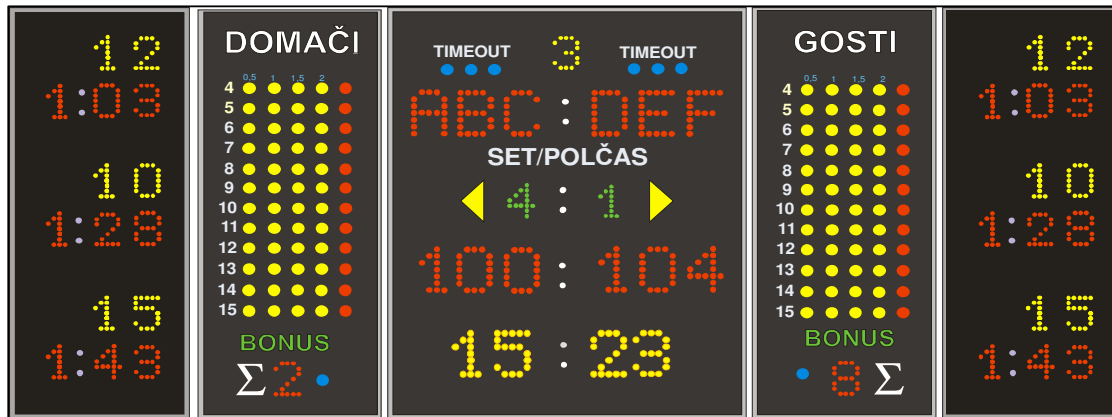

Športni semafor LPX1/07

-Izdelan je za manjše športne dvorane, šolske telovadnice. Višina posameznih alfanumeričnih znakov je 16 oz 20 cm, kar zagotavlja dobro vidljivost od 80 do 90m.

Odlikuje ga:

- enostavna montaža na zid
- enostavna uporaba
- mikroprocesorska izvedba
- dostop, nastavitve in sodniško upravljanje preko PC notesnika plus dodatna USB tipkovnica za košarko
- izbira iger preko menijev za košarko, rokomet, odbojko, mali nogomet, itd
- možnost razširitve za pomožni semafor

Ostalo:

- nastavitve časov tekme: čas periode, čas podaljška
- nastavitve smeri ure: prištevanje, odštevanje časa
- merjenje časa: minute, sekunde
- pri odštevanju časa se zadnja minuta meri v stotinkah
- prikaz časa, rezultata, periode, rezultata v setih, bonus os . napak ekip, indikator servisa, indikator time-outa in zvočni alarm
- uporaba dveh siren različnih zvokov
- prikaz rezultata obeh ekip (0-199)
- opcija prikaza igralnega časa na prikazovalniku akcijskega časa

Semafor je modularno sestavljen:

- 1) Osnovni prikazovalnik, prikazuje; čas igre, rezultat, periodo, time out-te in bonuse s sirenama ; dimenzije 140 x 130 x 10 cm
- 2) Prikazovalnik osebni napak obeh moštev : 5 osebnih napak za 12 igralcev; dimenzije 70 x 130 x 10 cm,
- 3) Prikazovalnik akcijskega časa z opcijo igralnega časa. Dimenzije 70 x 50 x 10 cm
- 4) Notesnik z dodatno tipkovnico pri košarki

Tehnične podatki:

- napajanje 220V, 50Hz
- max. poraba 100 W
- točnost ure 0,02 sek/h

Športni semafor LPX2/07

-Izdelan je za manjše in srednje športne dvorane, šolske telovadnice . Višina posameznih alfanumeričnih znakov je 16 oz 20 cm, kar zagotavlja dobro vidljivost od 80 do 90m.